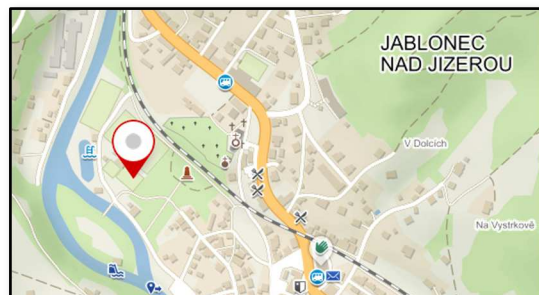

Přihlášky:

Prostřednictvím přihláškového systému na www.molcky.cz,
e-mail Molcky.JnJ@seznam.cz facebook [Molcky.JnJ](https://www.facebook.com/Molcky.JnJ)
nejpozději do 6. 6. 2023

Přihlášky musí obsahovat název týmu, jména a data narození hráčů,
e-mailovou adresu a mobilní telefon kapitána družstva.

Max. počet týmů: **32**. Přednost mají dříve přihlášení.

Družstvo: Tvoří **3 hráči + 1** nepovinný náhradník

Startovné: **150 Kč za hráče, mládež do 16 let a důchodci 100 Kč**
Platba hotově při prezentaci.

Ceny: Nejlepší 4 družstva obdrží věčné ceny a medaile.
Vítěz získá turnajovou trofej. Všichni účastníci dostanou diplom.

Hřiště: Povrch umělá tráva a antuka. Rozměry hřiště: 4 x 12 m.
Vzdálenost 3,5 m. Prostor odhozu vymezen pomocí „mölkkari“.

Hrací sady: Oficiální hrací sady firmy Tactic.

Hra: Všichni hráči musí mít při hře připevněná startovní čísla.
Hraje se podle **pravidel hry mölčky vydaných ČSM** www.molcky.cz/pravidla.
Přešlapy se netolerují! Hod je považován za přešlap, pokud se hráč dotkne mölkkari (vyjma přestavění) nebo opustí prostor pro odhod směrem dopředu přes mölkkari nebo do strany. Při přešlapu se body daného týmu nezapočítají (nulový hod). Pokud měl tým v dané hře 37 a více bodů, klesne při přešlapu na 25 bodů.
Kapitán týmu je zodpovědný za dodržení pořadí házení hráčů svého týmu tak, jak bylo zapsáno do herního protokolu před zahájením hry. V případě prohození pořadí hráčů je tým, který chybu udělal, potrestán stejně jako při přešlapu.
Pokud tým nenastoupí ke hře do 5 minut od pokynu pořadatele, může být z dané hry diskvalifikován.

Časový limit na hod je stanoven na 40 sekund od postavení mölekk a předání kolíku. Jednou za hru si tým smí vybrat time-out 60 sekund. Pokud tým překročí časový limit pro hod poprvé za hru, obdrží varování za zdržování. Pokud se tak stane opakovaně, ztrácí hráč právo na hod a je mu zapsán nulový hod.

Pořadatel si vyhrazuje právo jednotlivé zápasy vhodnou formou zkrátit.

Na hřištích je **zákaz požívat alkoholické nápoje a kouřit!**